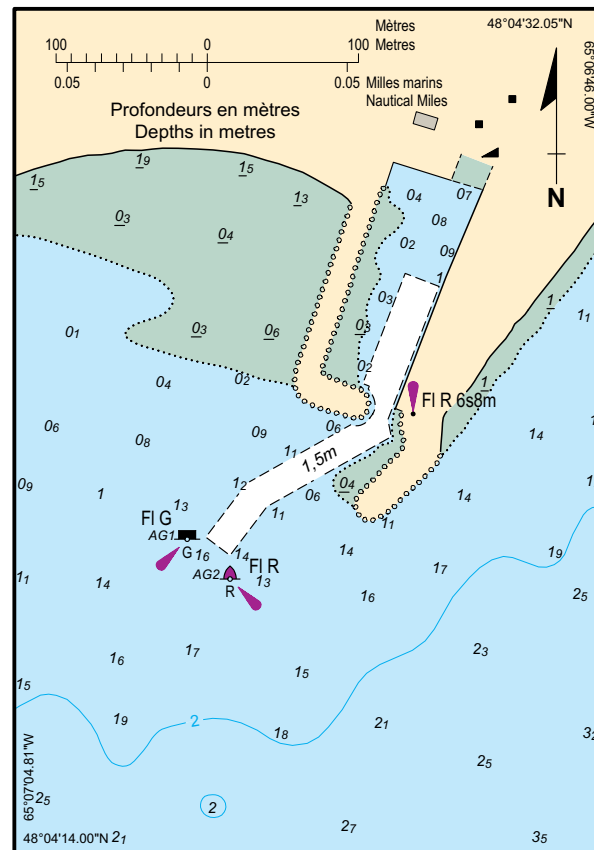

SAINT-GODEFROI Échelle 1:5 000 Scale

SOURCES: Levé par le SHC en 2011-2019 et non gouvernementale en 2006
SOURCES: Surveyed by CHS in 2011-2019 and non-governmental in 2006