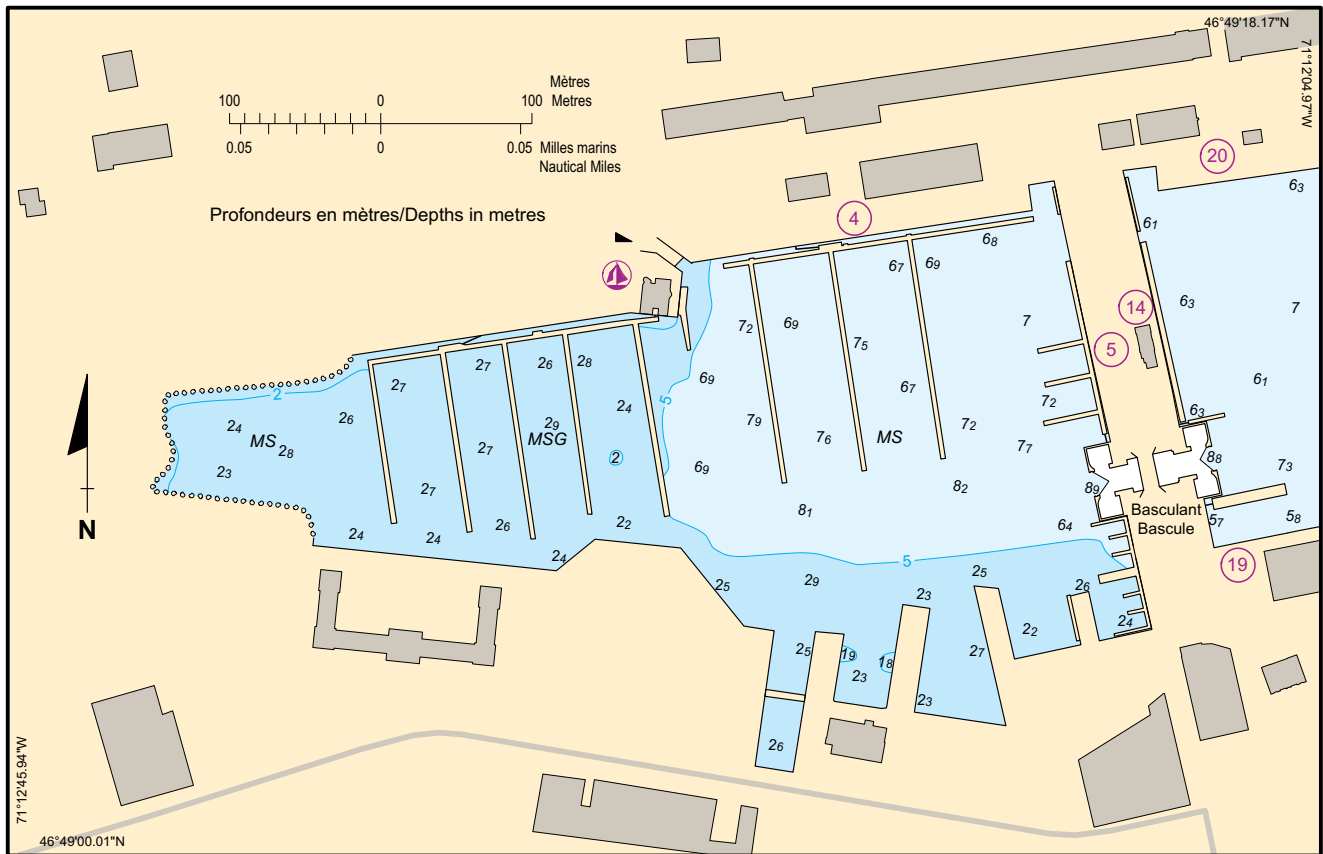

BASSIN LOUISE Échelle 1:5 000 Scale

SOURCES: Levé par le SHC en 1988 et autre que gouvernementale de 2017 à 2020
SOURCES: Surveyed by CHS in 1988 and non governmental from 2017 to 2020