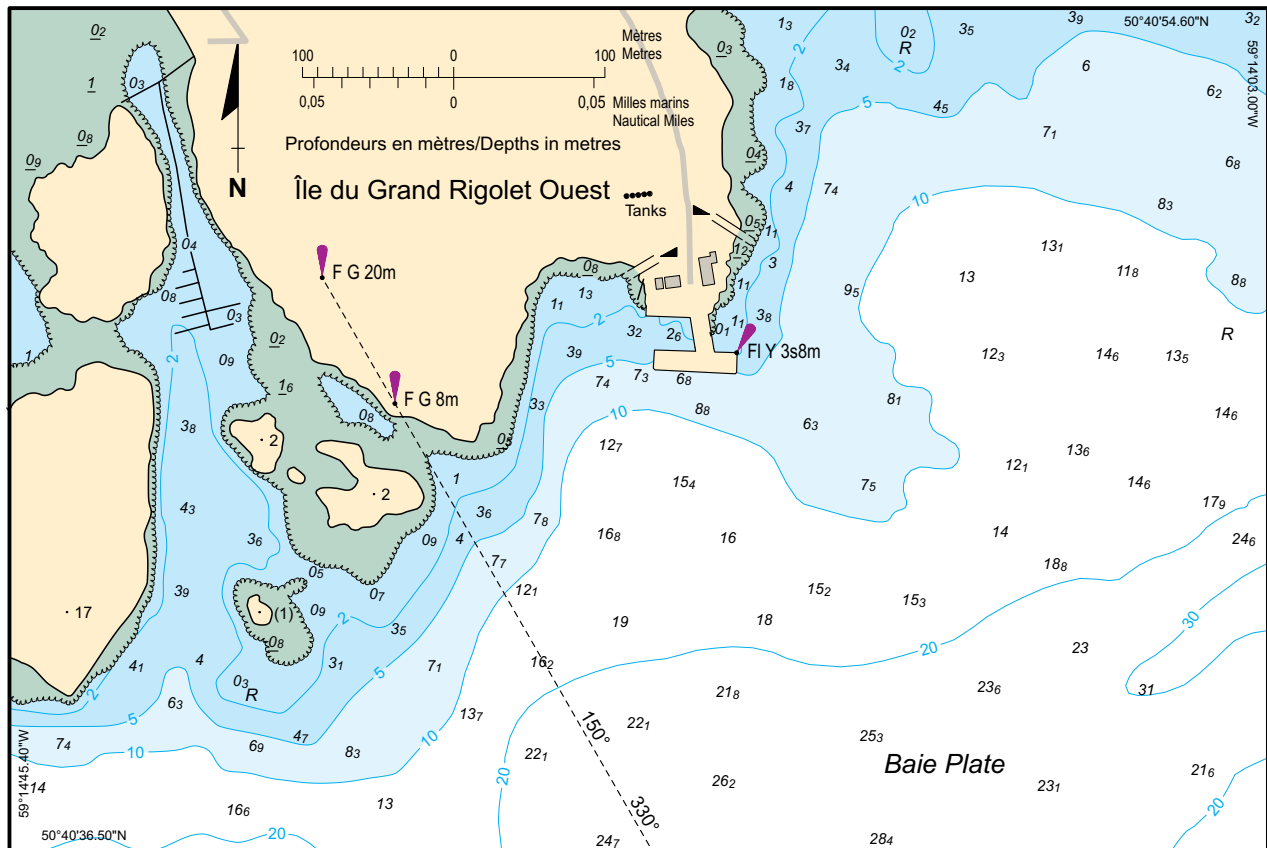

TÊTE-À-LA-BALEINE Échelle 1:5 000 Scale

SOURCES: Levé par le SHC en 1976-2018
SOURCES: Surveyed by CHS in 1976-2018