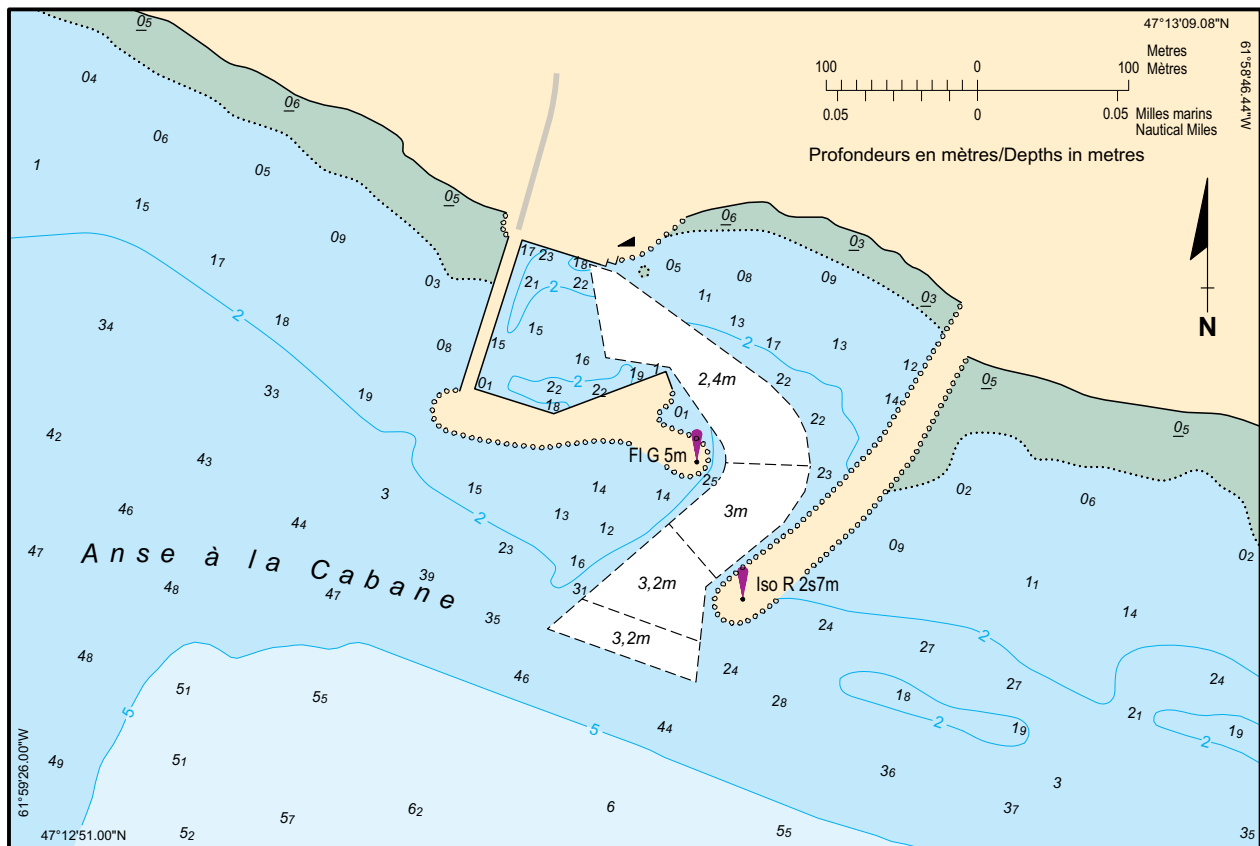

### L'ANSE-À-LA-CABANE Échelle 1:5 000 Scale

SOURCES: Levé par le SHC en 1985-2017, gouvernementale en 1997-2019 et non-gouvernementale en 2015-2016  
SOURCES: Surveyed by CHS in 1985-2017, governmental in 1997-2019 and non-governmental in 2015-2016