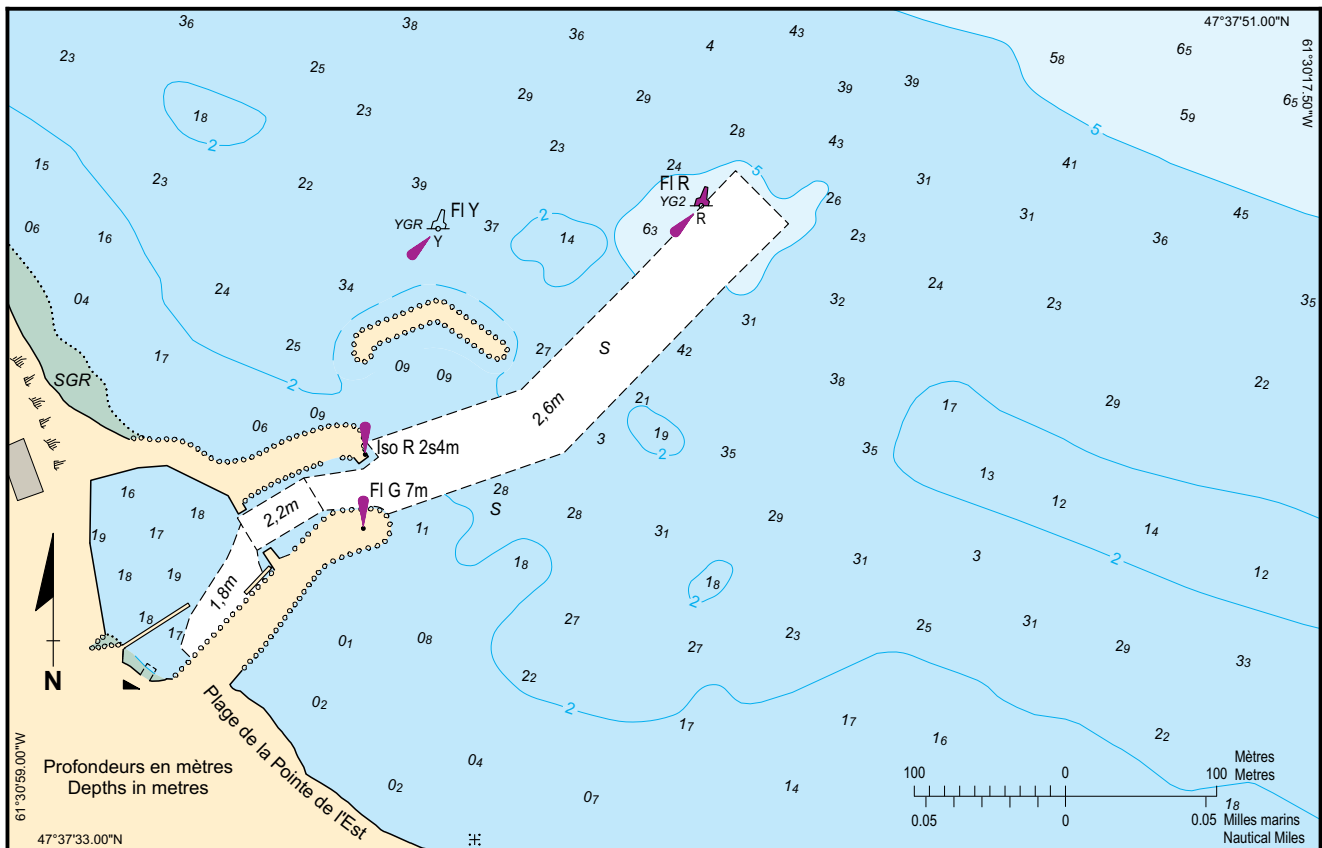

### GROSSE-ÎLE-NORD Échelle 1:5 000 Scale

SOURCES: Levé par le SHC en 2012-2015, gouvernementale en 1995-2019 et non gouvernementale en 2014-2016  
SOURCES: Surveyed by CHS in 2012-2015, governmental in 1995-2019 and non-governmental in 2014-2016