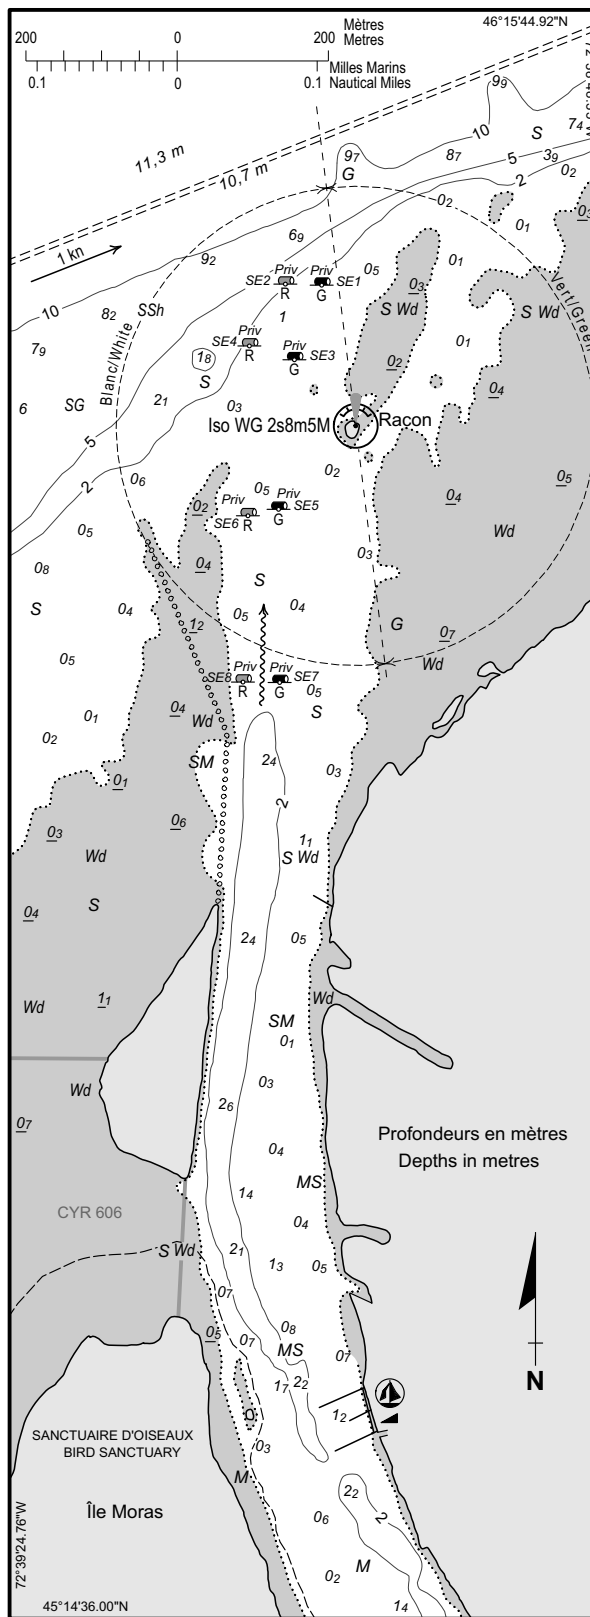

RIVIÈRE NICOLET Échelle 1:10 000 Scale

SOURCES: Levé par le SHC en 1989-2017
 SOURCES: Surveyed by the CHS in 1989-2017