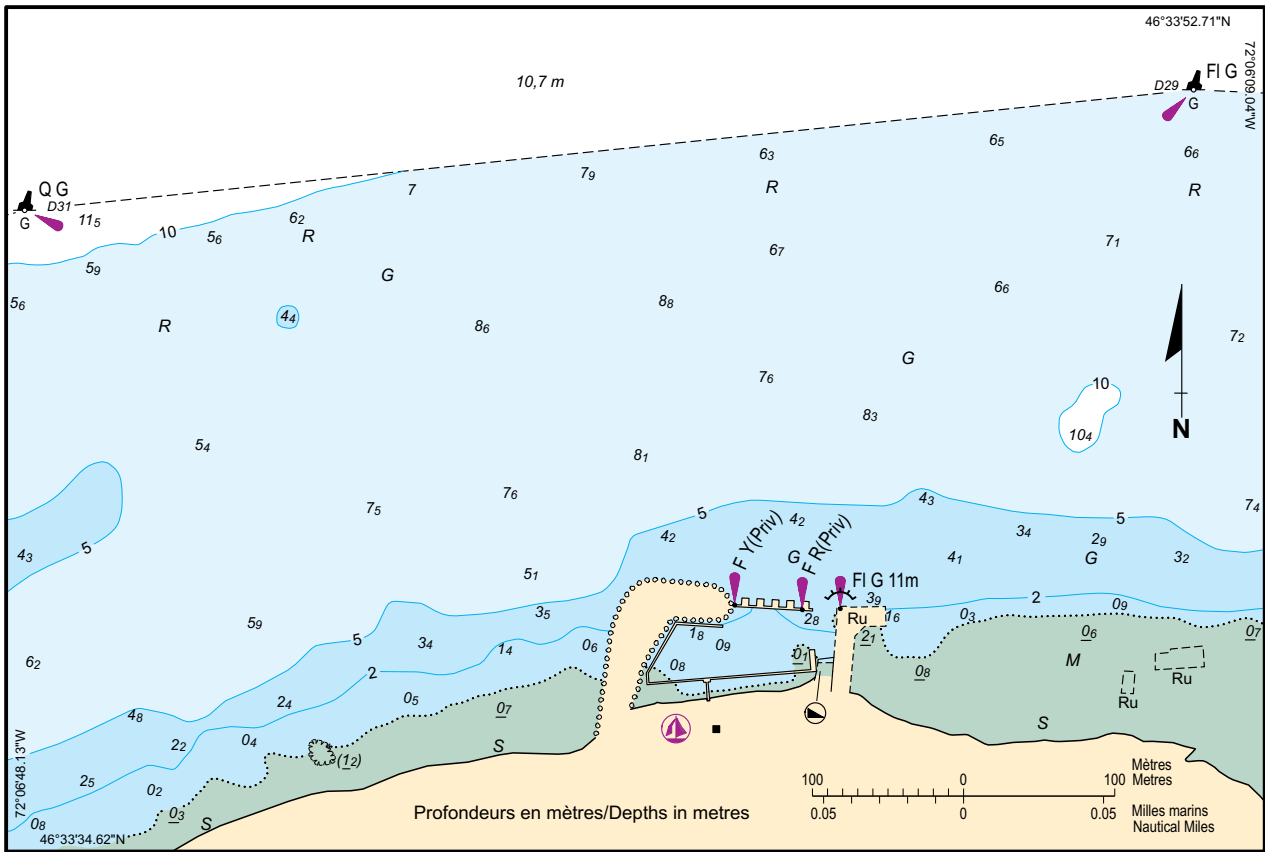

DESCHAILLONS-SUR-SAINT-LAURENT Échelle 1:5 000 Scale

SOURCES: Levé par le SHC en 1988-2018

SOURCES: Surveyed by CHS in 1988-2018