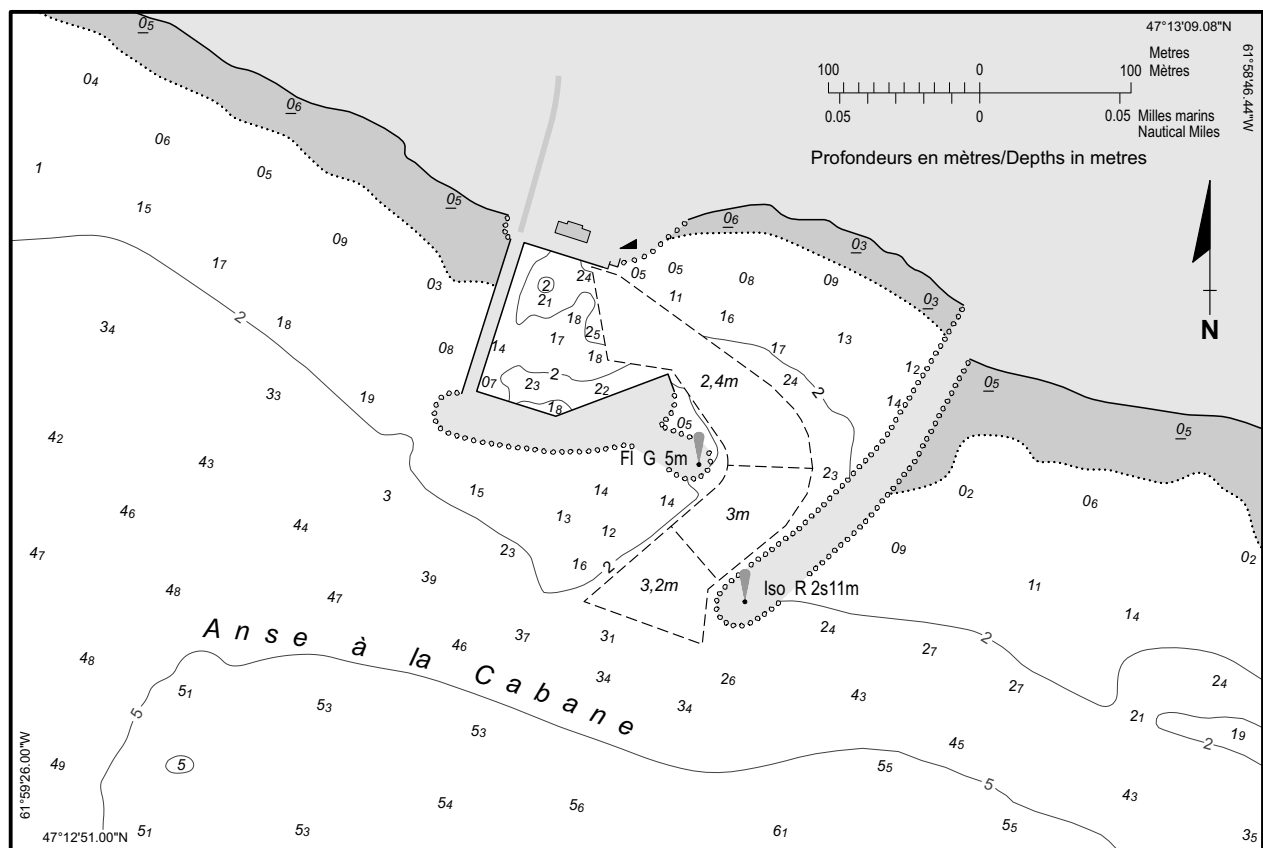

L'ANSE-À-LA-CABANE Échelle 1:5 000 Scale

SOURCES: Levé SHC en 1985-2013 et TPSGC en 1997-2004 et autre que gouvernementale en 2015-2016
SOURCES: Surveyed CHS in 1985-2013 and PWGSC in 1997-2004 and non governmental in 2015-2016