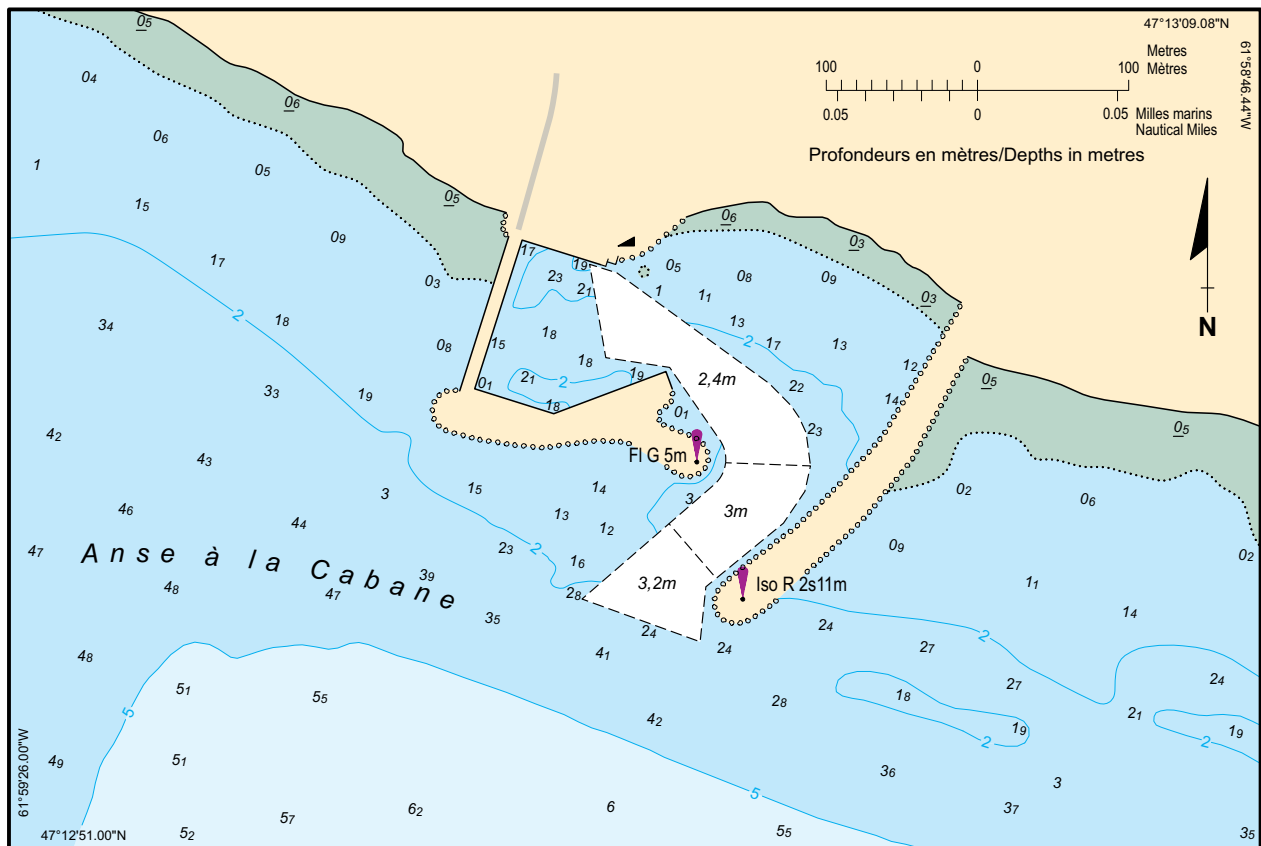

L'ANSE-À-LA-CABANE Échelle 1:5 000 Scale

SOURCES: Levé par le SHC en 1985-2017, gouvernementale en 1997-2018 et non-gouvernementale en 2015-2016
SOURCES: Surveyed by CHS in 1985-2017, governmental in 1997-2018 and non-governmental in 2015-2016