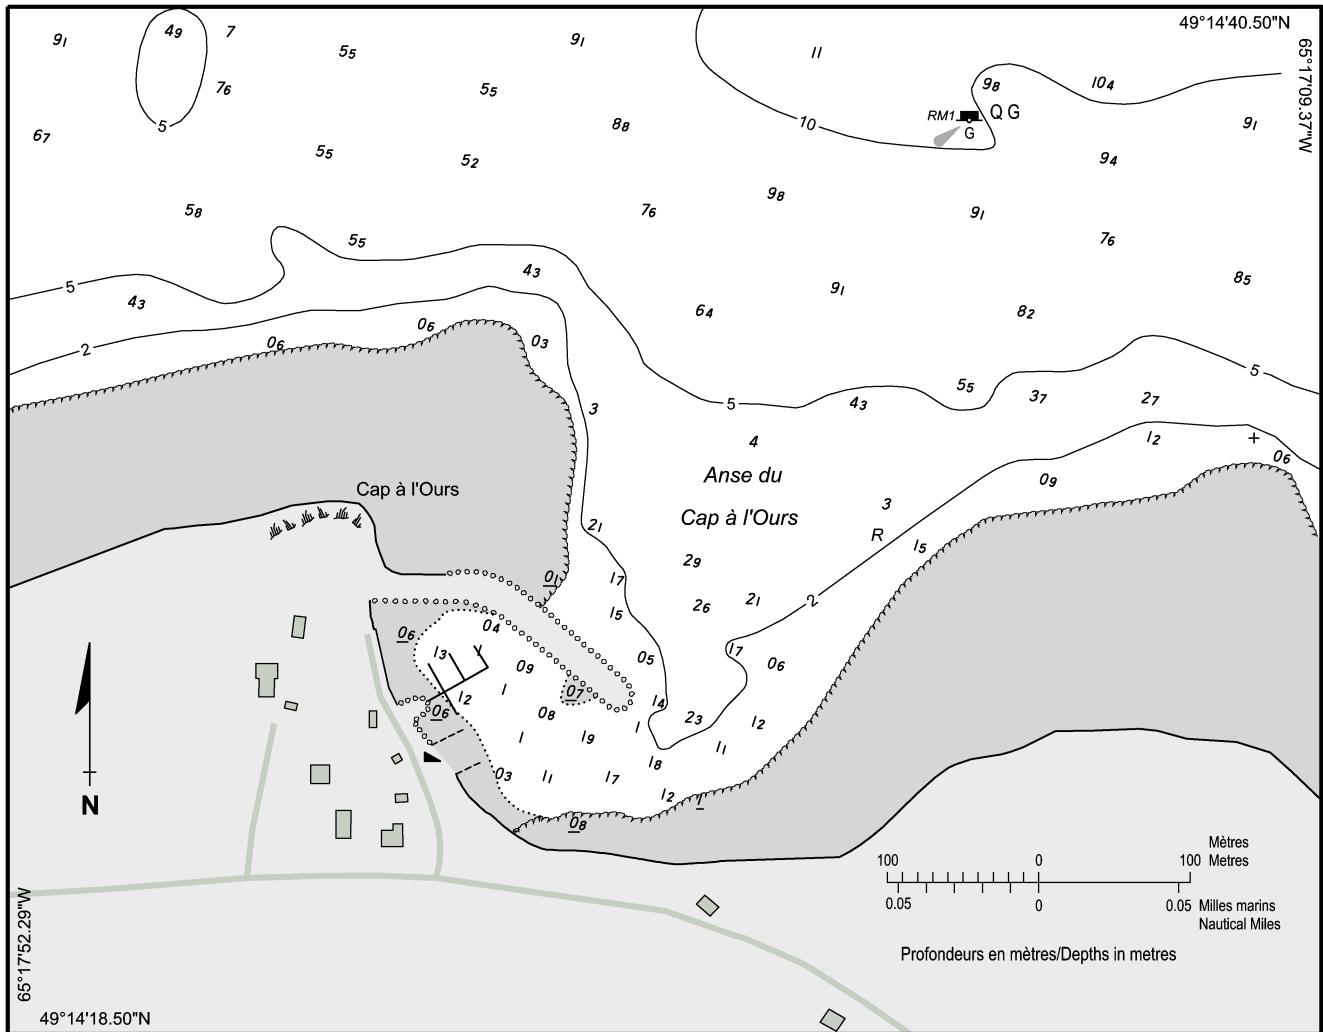

### RIVIÈRE-LA-MADELEINE Échelle 1:5 000 Scale

SOURCES: Levé par le SHC en 1921-2011.  
SOURCES: Surveyed by CHS in 1921-2011.