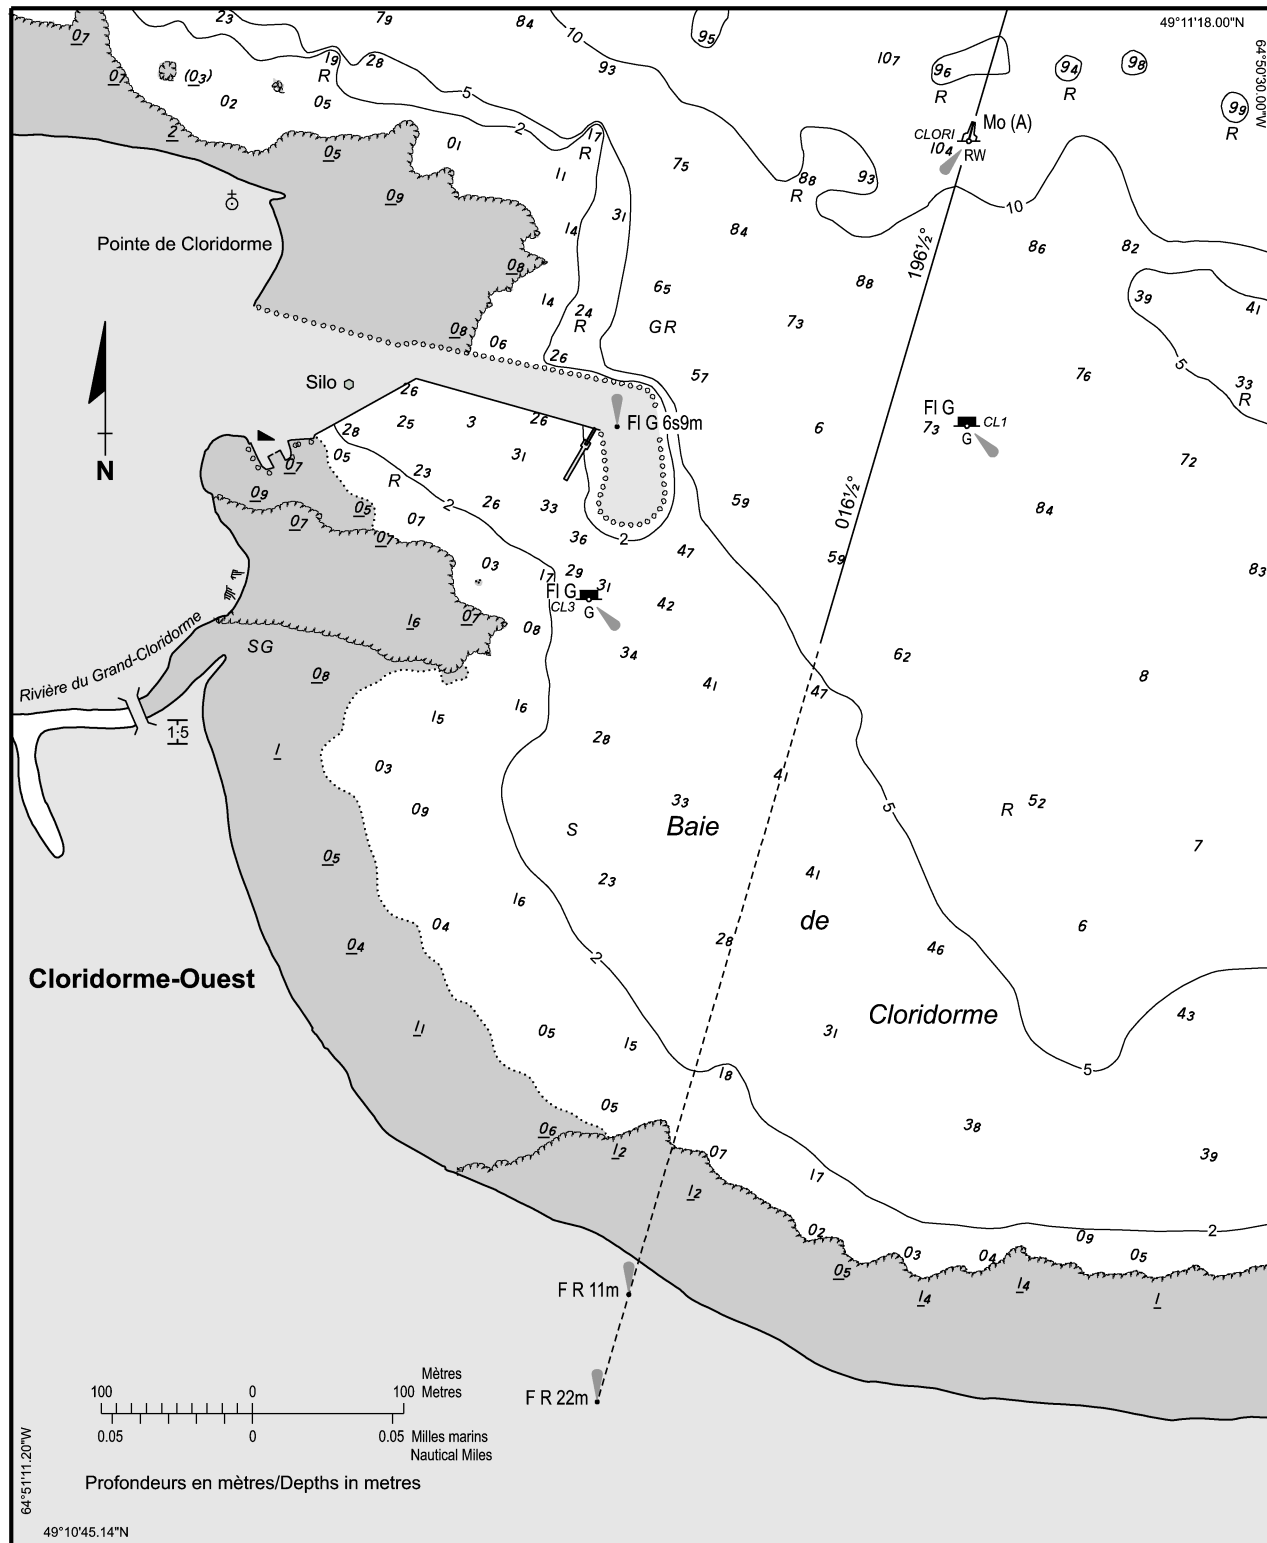

**CLORIDORME Échelle 1:5 000 Scale**

SOURCES: Levé par le SHC en 1981, 2012 et TPSGC en 1984-2007  
 SOURCES: Surveyed by CHS in 1981, 2012 and by PWGSC in 1984-2007