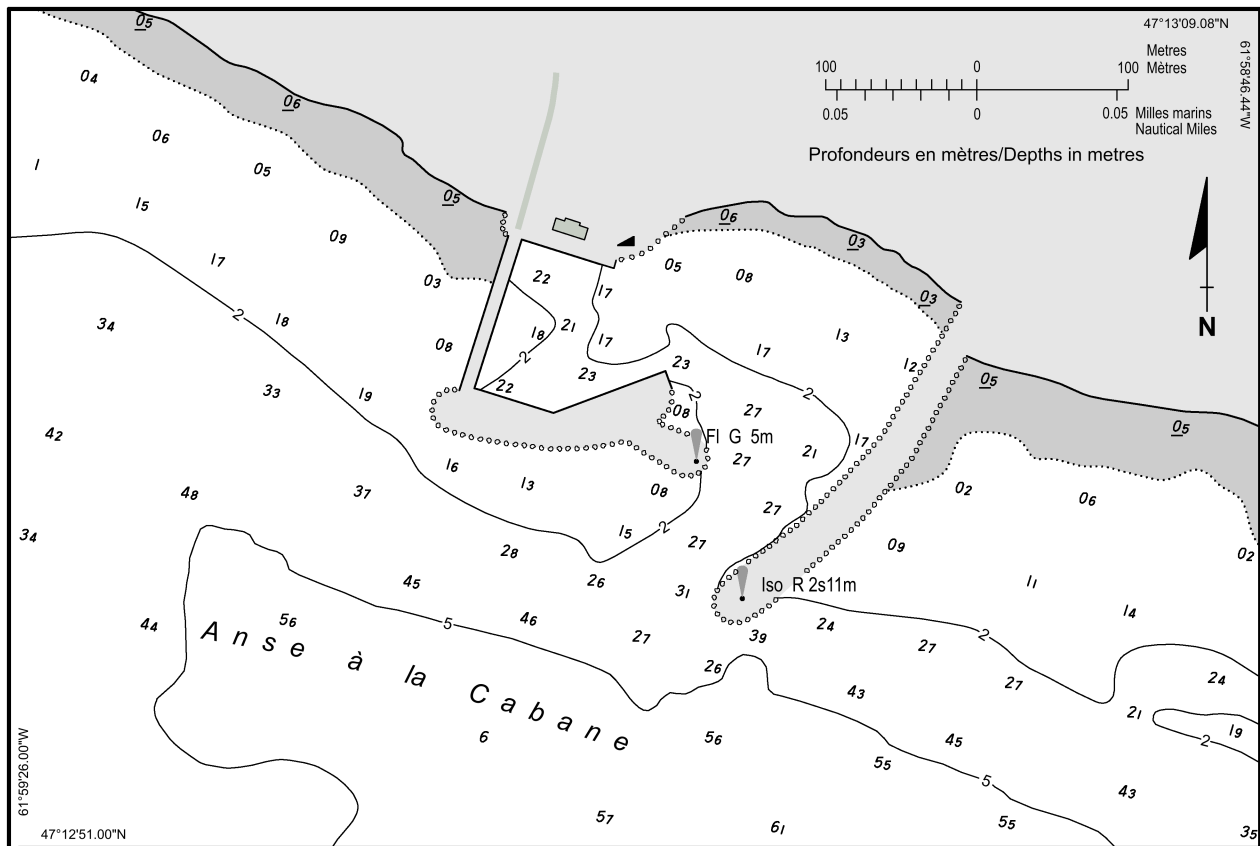

L'ANSE-À-LA-CABANE Échelle 1:5 000 Scale

SOURCES: Levé SHC en 1985 et TPSGC en 1994-2010
SOURCES: Surveyed CHS in 1985 and PWGSC in 1994-2010