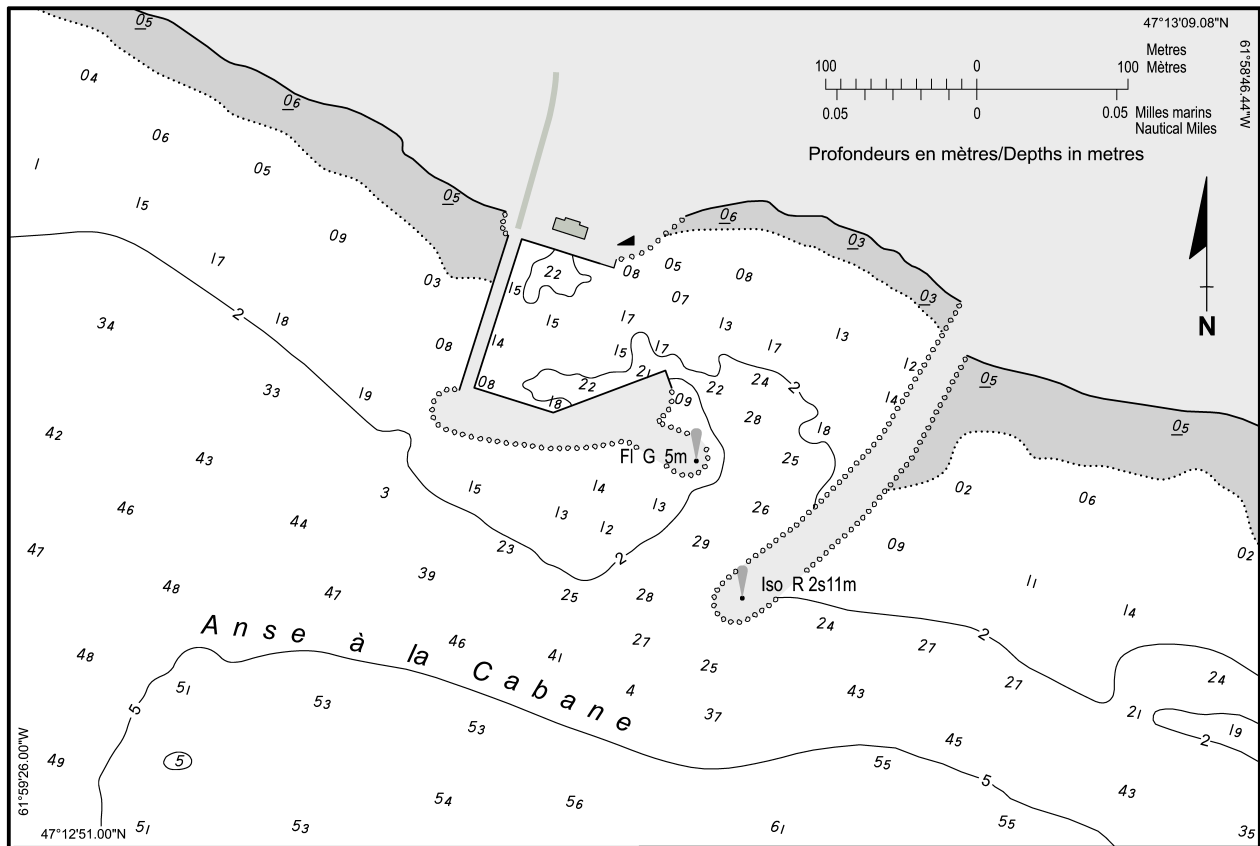

L'ANSE-À-LA-CABANE Échelle 1:5 000 Scale

SOURCES: Levé SHC en 1985-2012 et TPSGC en 1994-2011
SOURCES: Surveyed CHS in 1985-2012 and PWGSC in 1994-2011