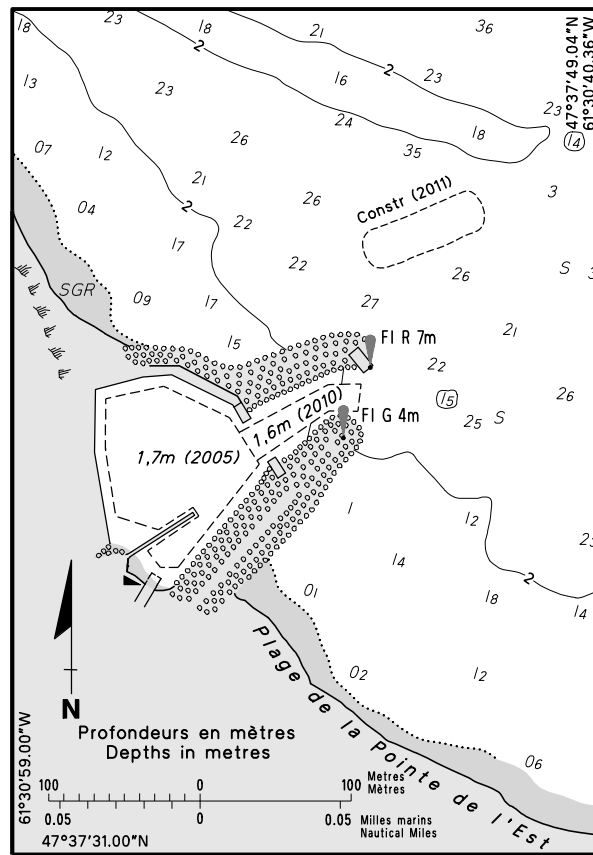

GROSSE-ÎLE-NORD Échelle 1:5 000 Scale

SOURCES: Levé par TPSGC en 1986-2010
SOURCES: Surveyed by PWGSC in 1986-2010