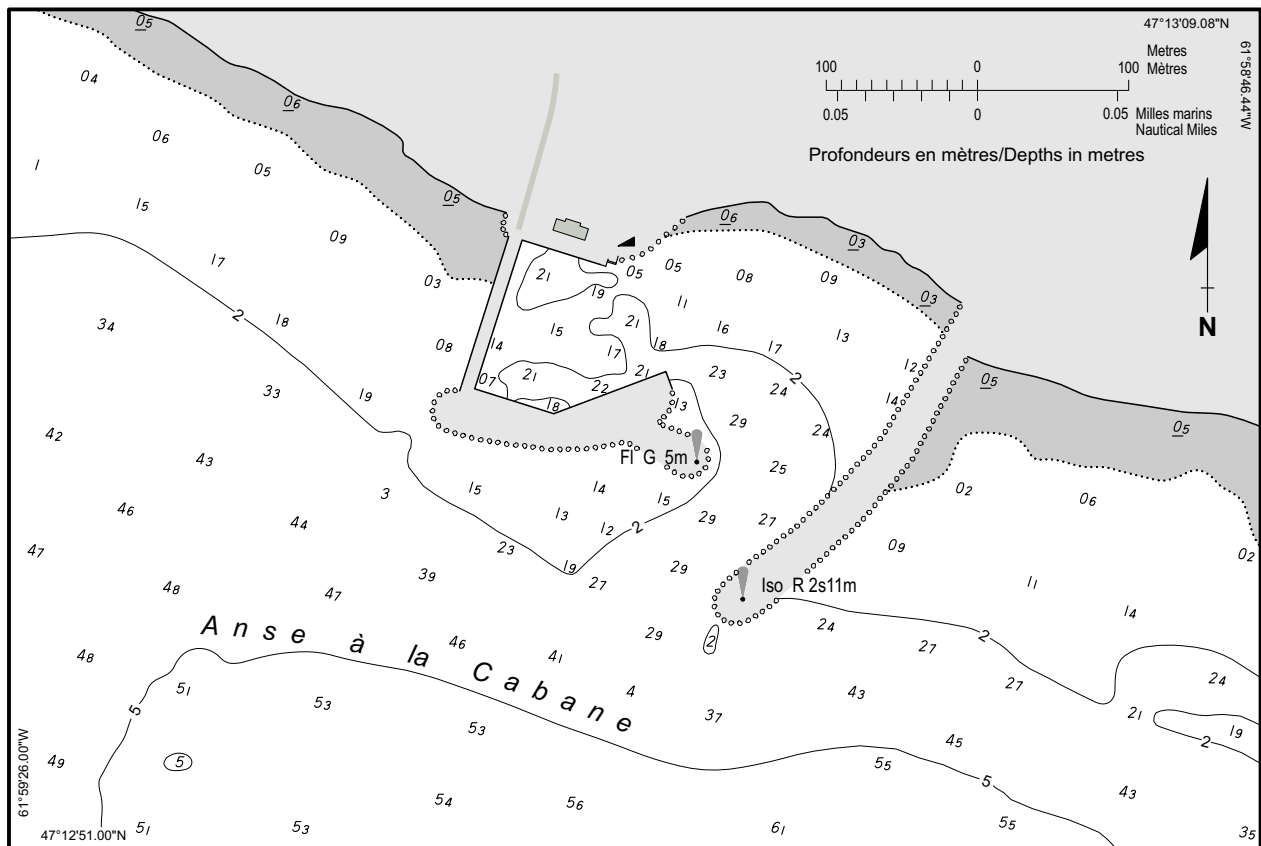

L'ANSE-À-LA-CABANE Échelle 1:5 000 Scale

SOURCES: Levé SHC en 1985-2013 et TPSGC en 1994-2011
SOURCES: Surveyed CHS in 1985-2013 and PWGSC in 1994-2011