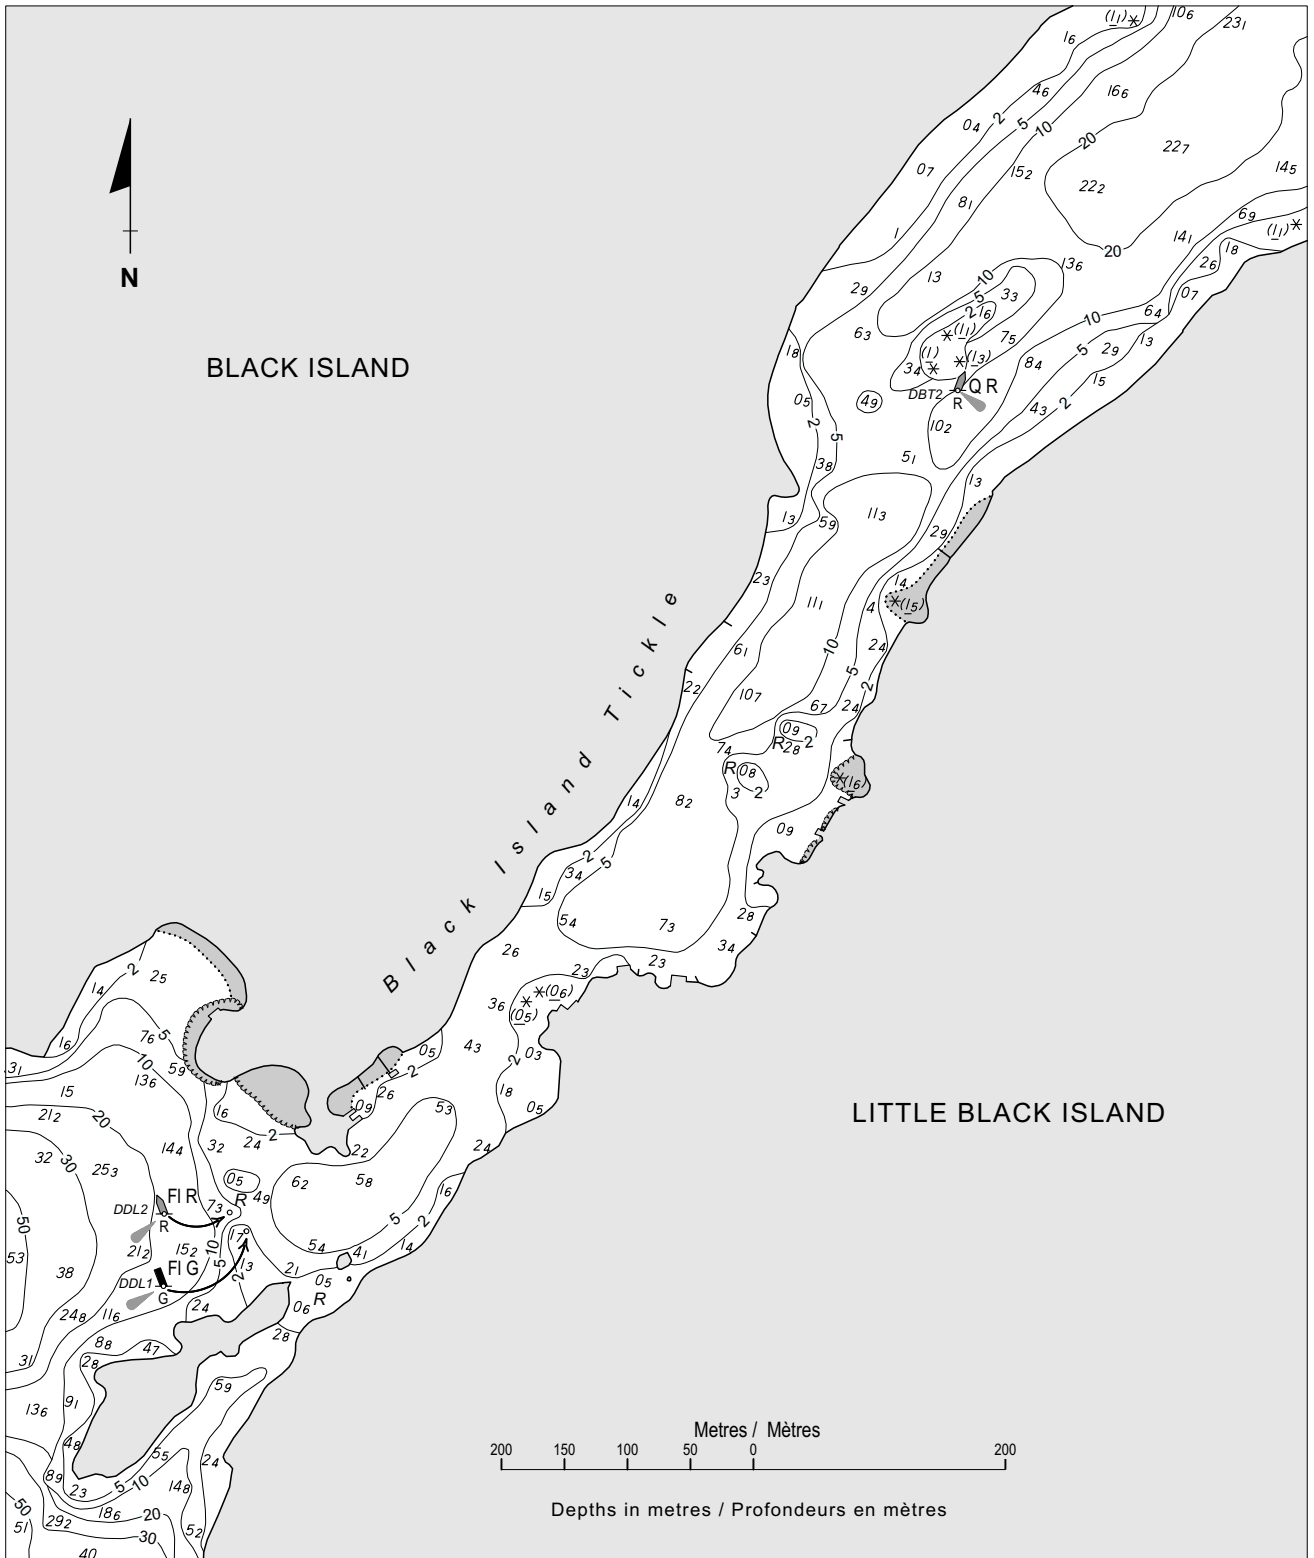

BLACK ISLAND TICKLE Scale 1:6 000 Échelle

Sources: Surveyed by CHS in 1990, 1992 and 2007. Sources: Levé par le SHC en 1990, 1992 et 2007.